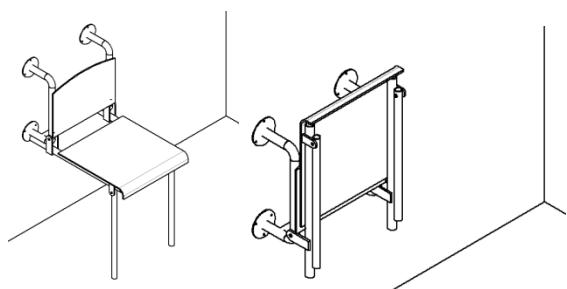

Stol sklopljivi stenski
Art. S-17 dodatne nogice